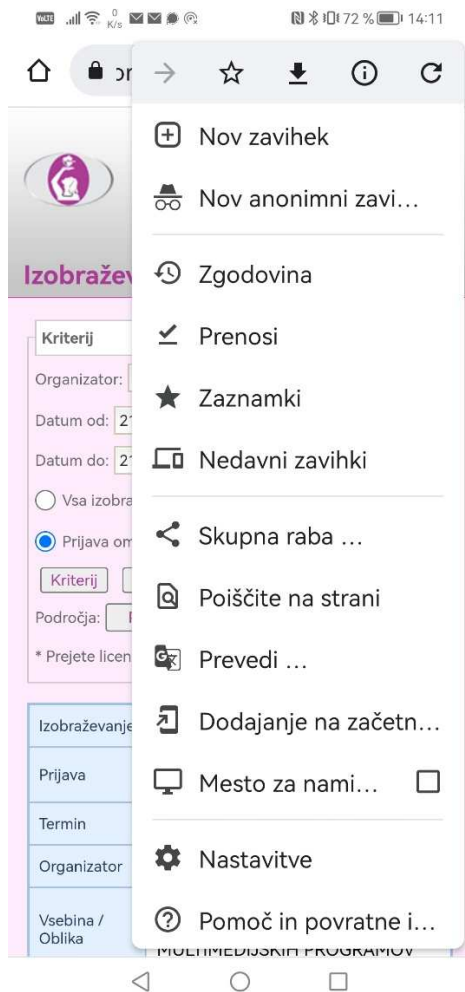

Navodila za dodajanje povezave aplikacije ePrijava na začetni zaslon (Add to Home Screen).

1. Odprite brskalnik **Chrome (Android)** oziroma **Safari (iOS)**.
2. Odprite povezavo do spletnega mesta, ki jo želite dodati na začetni zaslon:

<https://register-clani.zbornica-zveza.si/prijava/>

3. Odprite meni z opcijami uporabe odprte povezave:

- Chrome (Android) zgoraj desno Več (tri pike).

- Safari (iOS) spodaj na sredini Share (deli)

4. Odpre se vam meni, kjer izberete »Dodajanje na začetni zaslon« oz. »Add to Home Screen«.

Chrome (Android)

Safari (iOS)

5. Povezavo na začetni zaslon dodate s pritiskom na gumb »Dodaj« oz. »Add«.

Chrome (Android)

Safari (iOS)