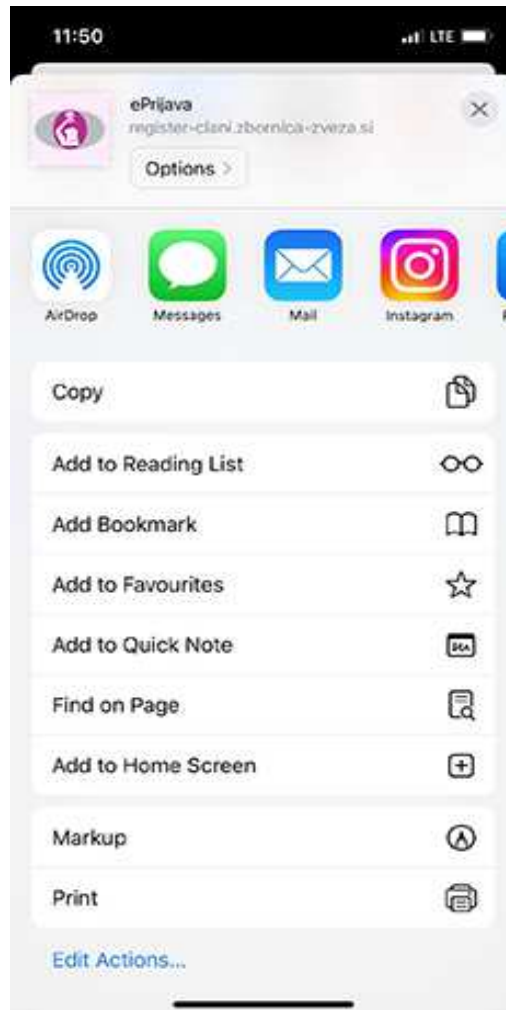

Navodila za dodajanje povezave aplikacije ePrijava na začetni zaslon (Add to Home Screen).

1. Odprite brskalnik **Chrome (Android)** oziroma **Safari (iOS)**.
2. Odprite povezavo do spletnega mesta, ki jo želite dodati na začetni zaslon:

<https://register-clani.zbornica-zveza.si/prijava/>

3. Odprite meni z opcijami uporabe odprte povezave:

- Chrome (Android) zgoraj desno Več (tri pike).

- Safari (iOS) spodaj na sredini Share (deli)

4. Odpre se vam meni, kjer izberete »Dodajanje na začetni zaslon« oz. »Add to Home Screen«.

Chrome (Android)

Safari (iOS)

5. Povezavo na začetni zaslon dodate s pritiskom na gumb »Dodaj« oz. »Add«.

Chrome (Android)

Safari (iOS)