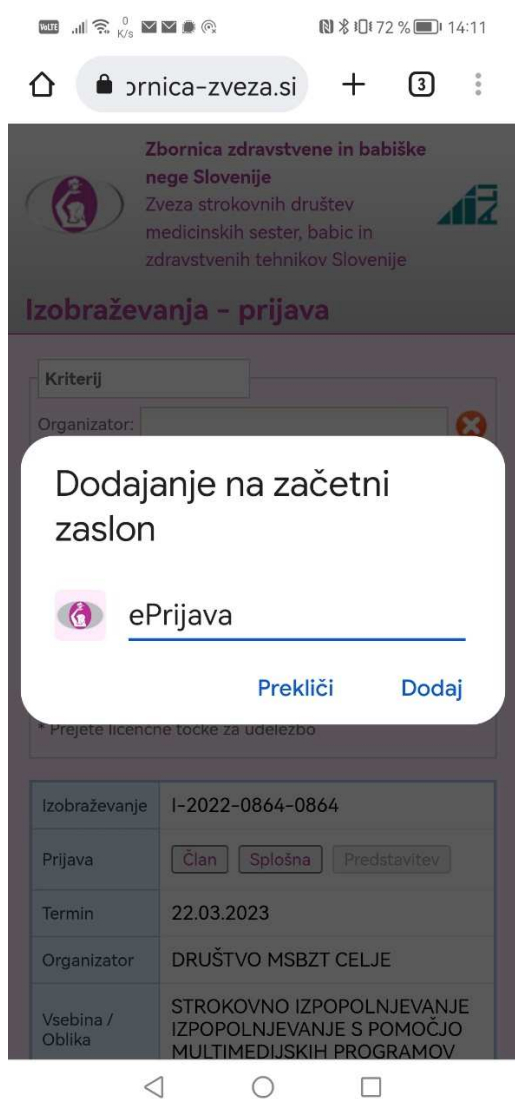

Navodila za dodajanje povezave aplikacije ePrijava na začetni zaslon (Add to Home Screen).

1. Odprite brskalnik **Chrome (Android)** oziroma **Safari (iOS)**.
2. Odprite povezavo do spletnega mesta, ki jo želite dodati na začetni zaslon:

<https://register-clani.zbornica-zveza.si/prijava/>

3. Odprite meni z opcijami uporabe odprte povezave:

- Chrome (Android) zgoraj desno Več (tri pike).

- Safari (iOS) spodaj na sredini Share (deli)

4. Odpre se vam meni, kjer izberete »Dodajanje na začetni zaslon« oz. »Add to Home Screen«.

Chrome (Android)

Safari (iOS)

5. Povezavo na začetni zaslon dodate s pritiskom na gumb »Dodaj« oz. »Add«.

Chrome (Android)

Safari (iOS)