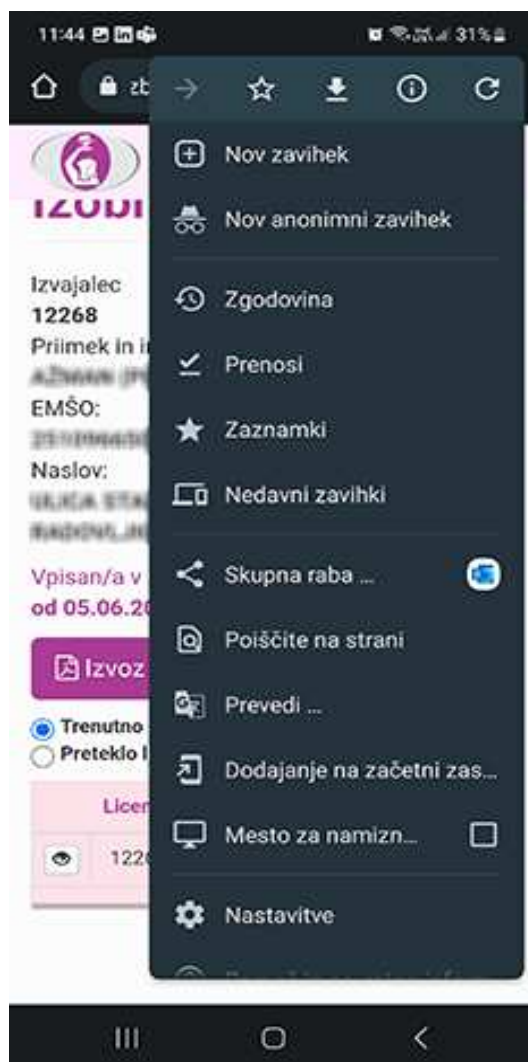

Navodila za dodajanje povezave aplikacije elzvjalci na začetni zaslon (Add to Home Screen).

1. Odprite brskalnik **Chrome (Android)** oziroma **Safari (iOS)**.
2. Odprite povezavo do spletnega mesta, ki jo želite dodati na začetni zaslon:

<https://register-clani.zbornica-zveza.si/izvajalci/>

3. Odprite meni z opcijami uporabe odprte povezave:

- Chrome (Android) zgoraj desno Več (tri pike).

- Safari (iOS) spodaj na sredini Share (deli)

4. Odpre se vam meni, kjer izberete »Dodajanje na začetni zaslon« oz. »Add to Home Screen«.

Chrome (Android)

Safari (iOS)

5. Povezavo na začetni zaslon dodate s pritiskom na gumb »Dodaj« oz. »Add«.

Chrome (Android)

Safari (iOS)