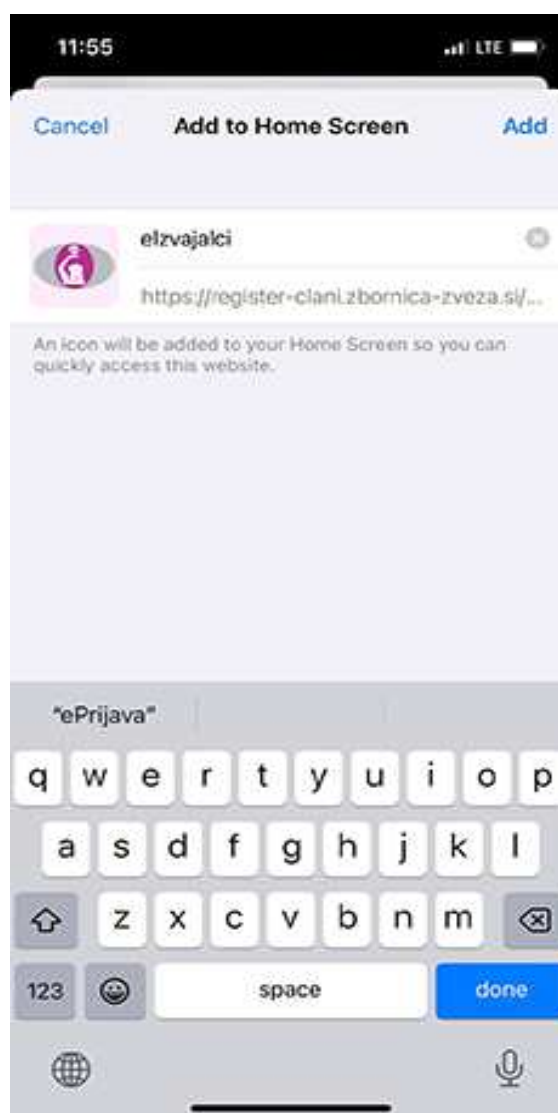

Navodila za dodajanje povezave aplikacije elzvjalci na začetni zaslon (Add to Home Screen).

1. Odprite brskalnik **Chrome (Android)** oziroma **Safari (iOS)**.
2. Odprite povezavo do spletnega mesta, ki jo želite dodati na začetni zaslon:

<https://register-clani.zbornica-zveza.si/izvajalci/>

3. Odprite meni z opcijami uporabe odprte povezave:

- Chrome (Android) zgoraj desno Več (tri pike).

- Safari (iOS) spodaj na sredini Share (deli)

4. Odpre se vam meni, kjer izberete »Dodajanje na začetni zaslon« oz. »Add to Home Screen«.

Chrome (Android)

Safari (iOS)

5. Povezavo na začetni zaslon dodate s pritiskom na gumb »Dodaj« oz. »Add«.

Chrome (Android)

Safari (iOS)