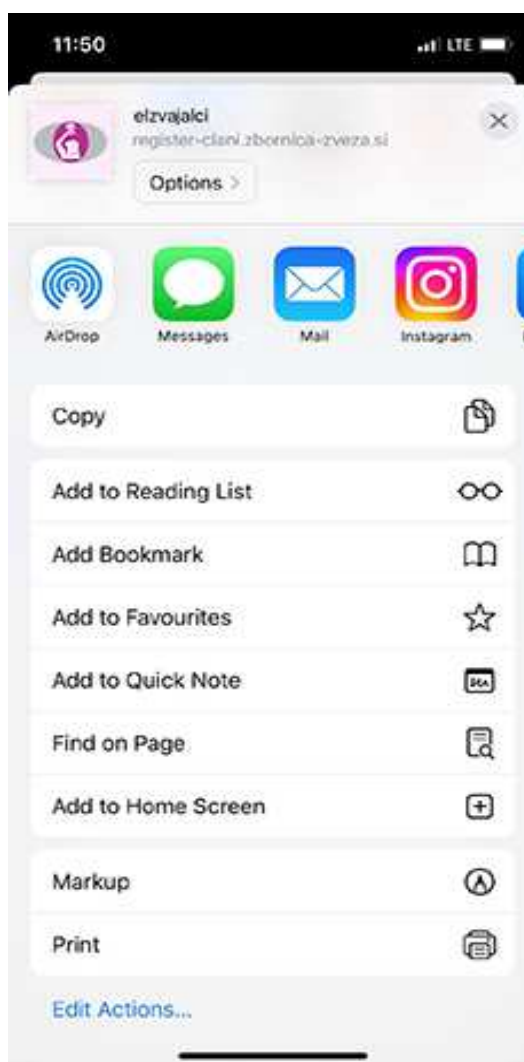

Navodila za dodajanje povezave aplikacije elzvjalci na začetni zaslon (Add to Home Screen).

1. Odprite brskalnik **Chrome (Android)** oziroma **Safari (iOS)**.
2. Odprite povezavo do spletnega mesta, ki jo želite dodati na začetni zaslon:

<https://register-clani.zbornica-zveza.si/izvajalci/>

3. Odprite meni z opcijami uporabe odprte povezave:

- Chrome (Android) zgoraj desno Več (tri pike).

- Safari (iOS) spodaj na sredini Share (deli)

4. Odpre se vam meni, kjer izberete »Dodajanje na začetni zaslon« oz. »Add to Home Screen«.

Chrome (Android)

Safari (iOS)

5. Povezavo na začetni zaslon dodate s pritiskom na gumb »Dodaj« oz. »Add«.

Chrome (Android)

Safari (iOS)